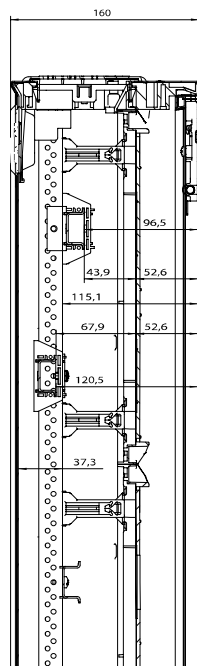

Компактные распределительные шкафы ComfortLine CA

Технические характеристики и габаритные размеры

01

Тип	H	B	H1	B1
CA13...	500	300	428	175
CA14...	650	300	578	175
CA15...	800	300	728	175
CA16...	950	300	878	175
CA17...	1100	300	1028	175
CA18...	1250	300	1178	175
CA23...	500	550	428	425
CA24...	650	550	578	425
CA25...	800	550	728	425
CA26...	950	550	878	425
CA27...	1100	550	1028	425
CA28...	1250	550	1178	425
CA34...	650	800	578	675
CA35...	800	800	728	675
CA36...	950	800	878	675
CA37...	1100	800	1028	675
CA38...	1250	800	1178	675
CA45...	800	1050	728	925
CA46...	950	1050	878	925

> Все размеры в мм

Компактные распределительные шкафы ComfortLine CA

Технические характеристики и габаритные размеры

Панель с DIN-рейками

Панель с монтажной платой

Панель для клеммников

Тип	Рассеиваемая мощность в Вт $\Delta t_{1,2} 20K$
CA13	25,90
CA13VZRU	25,90
CA14	31,80
CA14R	25,90
CA14RT	25,90
CA14VZRU	31,80
CA14VT	31,80
CA15	37,60
CA15R	31,80
CA15RT	31,80
CA15VZRU	37,60
CA15VT	37,60
CA16	43,60
CA16R	37,60
CA16RT	37,60
CA16VZRU	43,60
CA16VT	43,60
CA17	49,50
CA17R	43,60
CA17RT	43,60
CA18	55,40
CA18R	49,50
CA18RT	49,50
CA23	43,50
CA23VZRU	43,50
CA23VM	43,50
CA23VT	43,50
CA24	52,00
CA24R	43,50
CA24RT	43,50
CA24VZRU	52,00
CA24V2	52,00
CA24VM	52,00
CA24VML	52,00
CA24VMW	52,00
CA24PZRU	52,00
CA24VT	52,00
CA25	60,60
CA25K	60,60
CA25R	52,00
CA25RT	52,00
CA25VZRU	60,60
CA25V2	60,60
CA25VM	60,60
CA25VML	60,60
CA25VMW	60,60
CA25VT	60,60
CA26	69,30
CA26K	69,30
CA26R	60,60
CA26RT	60,60
CA26VZRU	69,30
CA26VM	69,30
CA26VML	69,30
CA26VMW	69,30
CA26VT	69,30