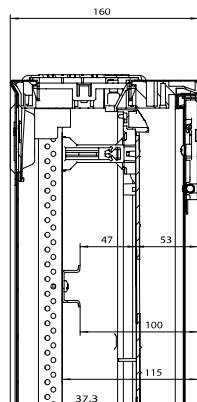

Компактные распределительные шкафы ComfortLine CA

Технические характеристики и габаритные размеры

01

Тип	H	B	H1	B1
CA13...	500	300	428	175
CA14...	650	300	578	175
CA15...	800	300	728	175
CA16...	950	300	878	175
CA17...	1100	300	1028	175
CA18...	1250	300	1178	175
CA23...	500	550	428	425
CA24...	650	550	578	425
CA25...	800	550	728	425
CA26...	950	550	878	425
CA27...	1100	550	1028	425
CA28...	1250	550	1178	425
CA34...	650	800	578	675
CA35...	800	800	728	675
CA36...	950	800	878	675
CA37...	1100	800	1028	675
CA38...	1250	800	1178	675
CA45...	800	1050	728	925
CA46...	950	1050	878	925

> Все размеры в мм

Компактные распределительные шкафы ComfortLine CA

Технические характеристики и габаритные размеры

Панель с DIN-рейками

Панель с монтажной платой

Панель для клеммников

Тип	Рассеиваемая мощность в Вт $\Delta t_{1,2} 20K$
CA13	25,90
CA13VZRU	25,90
CA14	31,80
CA14R	25,90
CA14RT	25,90
CA14VZRU	31,80
CA14VT	31,80
CA15	37,60
CA15R	31,80
CA15RT	31,80
CA15VZRU	37,60
CA15VT	37,60
CA16	43,60
CA16R	37,60
CA16RT	37,60
CA16VZRU	43,60
CA16VT	43,60
CA17	49,50
CA17R	43,60
CA17RT	43,60
CA18	55,40
CA18R	49,50
CA18RT	49,50
CA23	43,50
CA23VZRU	43,50
CA23VM	43,50
CA23VT	43,50
CA24	52,00
CA24R	43,50
CA24RT	43,50
CA24VZRU	52,00
CA24V2	52,00
CA24VM	52,00
CA24VML	52,00
CA24VMW	52,00
CA24PZRU	52,00
CA24VT	52,00
CA25	60,60
CA25K	60,60
CA25R	52,00
CA25RT	52,00
CA25VZRU	60,60
CA25V2	60,60
CA25VM	60,60
CA25VML	60,60
CA25VMW	60,60
CA25VT	60,60
CA26	69,30
CA26K	69,30
CA26R	60,60
CA26RT	60,60
CA26VZRU	69,30
CA26VM	69,30
CA26VML	69,30
CA26VMW	69,30
CA26VT	69,30