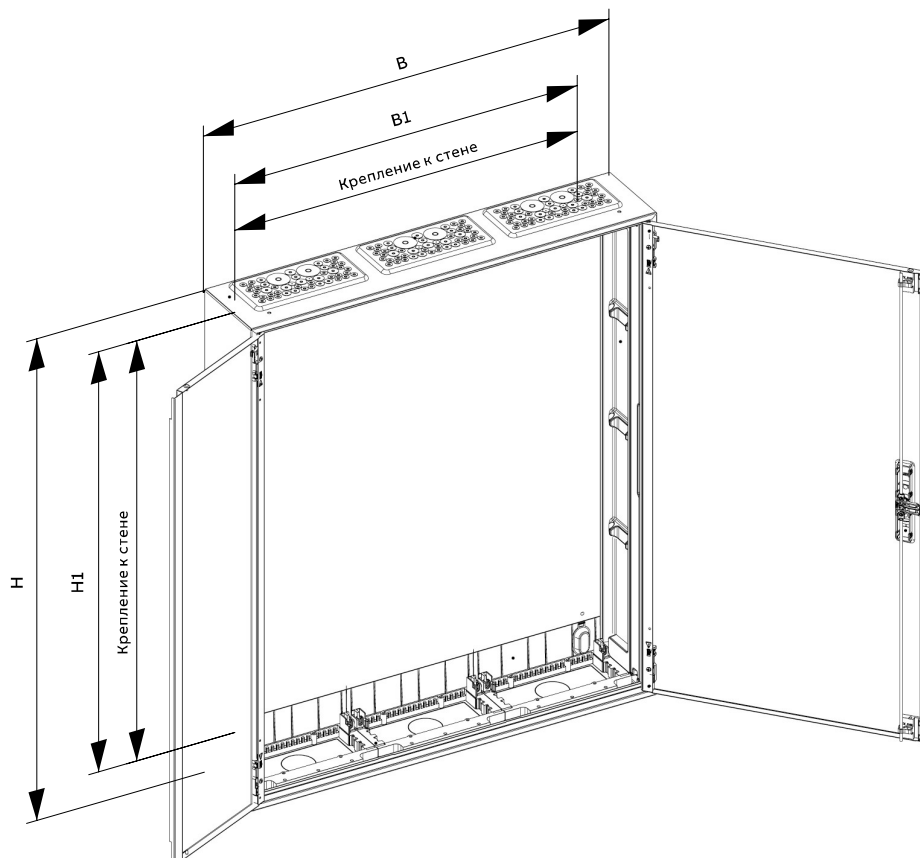

Компактные распределительные шкафы ComfortLine CA

Технические характеристики и габаритные размеры

01

Тип	H	B	H1	B1
CA13...	500	300	428	175
CA14...	650	300	578	175
CA15...	800	300	728	175
CA16...	950	300	878	175
CA17...	1100	300	1028	175
CA18...	1250	300	1178	175
CA23...	500	550	428	425
CA24...	650	550	578	425
CA25...	800	550	728	425
CA26...	950	550	878	425
CA27...	1100	550	1028	425
CA28...	1250	550	1178	425
CA34...	650	800	578	675
CA35...	800	800	728	675
CA36...	950	800	878	675
CA37...	1100	800	1028	675
CA38...	1250	800	1178	675
CA45...	800	1050	728	925
CA46...	950	1050	878	925

> Все размеры в мм

Компактные распределительные шкафы ComfortLine CA

Технические характеристики и габаритные размеры

Панель с DIN-рейками

Панель с монтажной платой

Панель для клеммников

Тип	Рассеиваемая мощность в Вт $\Delta t_{1,2} 20K$
CA13	25,90
CA13VZRU	25,90
CA14	31,80
CA14R	25,90
CA14RT	25,90
CA14VZRU	31,80
CA14VT	31,80
CA15	37,60
CA15R	31,80
CA15RT	31,80
CA15VZRU	37,60
CA15VT	37,60
CA16	43,60
CA16R	37,60
CA16RT	37,60
CA16VZRU	43,60
CA16VT	43,60
CA17	49,50
CA17R	43,60
CA17RT	43,60
CA18	55,40
CA18R	49,50
CA18RT	49,50
CA23	43,50
CA23VZRU	43,50
CA23VM	43,50
CA23VT	43,50
CA24	52,00
CA24R	43,50
CA24RT	43,50
CA24VZRU	52,00
CA24V2	52,00
CA24VM	52,00
CA24VML	52,00
CA24VMW	52,00
CA24PZRU	52,00
CA24VT	52,00
CA25	60,60
CA25K	60,60
CA25R	52,00
CA25RT	52,00
CA25VZRU	60,60
CA25V2	60,60
CA25VM	60,60
CA25VML	60,60
CA25VMW	60,60
CA25VT	60,60
CA26	69,30
CA26K	69,30
CA26R	60,60
CA26RT	60,60
CA26VZRU	69,30
CA26VM	69,30
CA26VML	69,30
CA26VMW	69,30
CA26VT	69,30