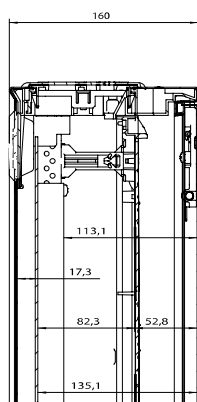

Компактные распределительные шкафы ComfortLine CA

Технические характеристики и габаритные размеры

01

Тип	H	B	H1	B1
CA13...	500	300	428	175
CA14...	650	300	578	175
CA15...	800	300	728	175
CA16...	950	300	878	175
CA17...	1100	300	1028	175
CA18...	1250	300	1178	175
CA23...	500	550	428	425
CA24...	650	550	578	425
CA25...	800	550	728	425
CA26...	950	550	878	425
CA27...	1100	550	1028	425
CA28...	1250	550	1178	425
CA34...	650	800	578	675
CA35...	800	800	728	675
CA36...	950	800	878	675
CA37...	1100	800	1028	675
CA38...	1250	800	1178	675
CA45...	800	1050	728	925
CA46...	950	1050	878	925

> Все размеры в мм

Компактные распределительные шкафы ComfortLine CA

Технические характеристики и габаритные размеры

Панель с DIN-рейками

Панель с монтажной платой

Панель для клеммников

Тип	Рассеиваемая мощность в Вт $\Delta t_{1,2} 20K$
CA13	25,90
CA13VZRU	25,90
CA14	31,80
CA14R	25,90
CA14RT	25,90
CA14VZRU	31,80
CA14VT	31,80
CA15	37,60
CA15R	31,80
CA15RT	31,80
CA15VZRU	37,60
CA15VT	37,60
CA16	43,60
CA16R	37,60
CA16RT	37,60
CA16VZRU	43,60
CA16VT	43,60
CA17	49,50
CA17R	43,60
CA17RT	43,60
CA18	55,40
CA18R	49,50
CA18RT	49,50
CA23	43,50
CA23VZRU	43,50
CA23VM	43,50
CA23VT	43,50
CA24	52,00
CA24R	43,50
CA24RT	43,50
CA24VZRU	52,00
CA24V2	52,00
CA24VM	52,00
CA24VML	52,00
CA24VMW	52,00
CA24PZRU	52,00
CA24VT	52,00
CA25	60,60
CA25K	60,60
CA25R	52,00
CA25RT	52,00
CA25VZRU	60,60
CA25V2	60,60
CA25VM	60,60
CA25VML	60,60
CA25VMW	60,60
CA25VT	60,60
CA26	69,30
CA26K	69,30
CA26R	60,60
CA26RT	60,60
CA26VZRU	69,30
CA26VM	69,30
CA26VML	69,30
CA26VMW	69,30
CA26VT	69,30